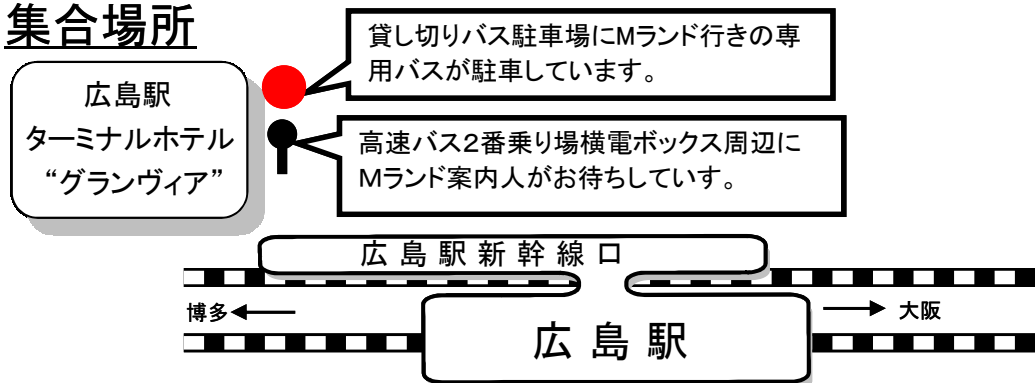

交通のご案内

交通費 新大阪 ⇄ 新岩国 往復新幹線チケット

集合時間 入校日当日 10:30

集合場所

交通機関

往路

新幹線『ひかり495号』
新大阪8:38 → 新神戸8:53 → 姫路9:19 → 広島着10:21
専用スクールバス(無料)
広島駅10:40 → Mランド益田校着13:10頃

復路

専用スクールバス(無料)
Mランド益田校13:50 → 新岩国着15:50頃
各新幹線
新岩国 → 新大阪

※1 チケットは新大阪⇄新岩国分ですが、往路は広島駅で下車してください

※2 チケットは自動改札では使えません。駅係員のいる改札で出入りしてください